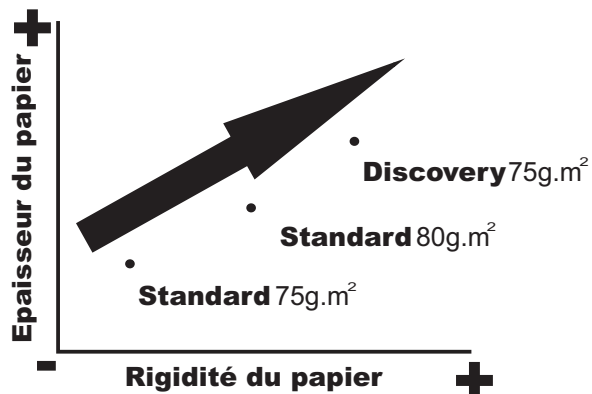

www.graphic-papiers.com

Leader in 75g.m² office paper

DISCOVERY

Votre prochaine génération de papier bureau

DISCOVERY 75g.m² contre Standard 80g.m²

dès **FRS. 5.49**
la ramette
75g.m²

e²	Eco-efficience écologie x économie
Moins	-18% - de consommation de bois
	-14% - de consommation d'eau
	-23% - de consommation d'énergie
	-6% - de déchets chez les utilisateurs

Impression faite sur DISCOVERY !!!

Format	QTE	Prix, inclus TVA et livraison		
A4	5'000	Frs.	98.00	☐
A4	15'000	Frs.	253.00	☐
A4	25'000	Frs.	349.00	☐
A4	50'000	Frs.	669.00	☐
A4	100'000	Frs.	1'189.00	☐
A3	2'500	Frs.	98.00	☐
A3	5'000	Frs.	196.60	☐
A3	10'000	Frs.	339.90	☐
A3	20'000	Frs.	469.60	☐

Nonstop Print

- -Qualité supérieur aux papiers 80g.m courant
- -Haut volume - Le choix des professionnels
- -Excellente performance machine - Pas de bourage
- -Testé quotidiennement sur les équipements hauts volumes Canon, Océ et Xerox

Nom de la société:.....

Adresse:.....

Code Postal et lieu:.....

Responsable:..... N° de Client.....

Tél:..... Fax:.....

Remarques:.....

Date:..... Signature:.....