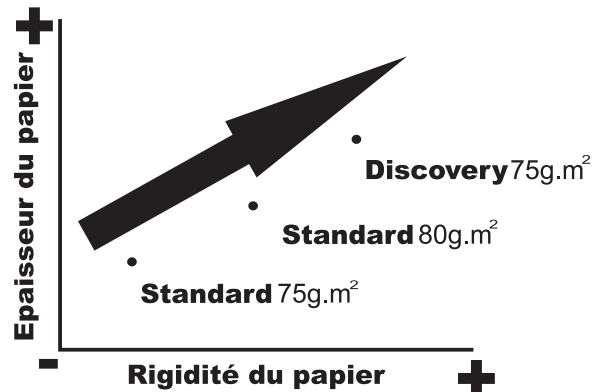

www.graphic-papiers.com

Leader in 75g.m² office paper

DISCOVERY

Votre prochaine génération de papier bureau

DISCOVERY 75g.m² contre Standard 80g.m²

dès **FRS. 5.49**
la ramette
75g.m²

e²	Eco-efficience écologie x économie
Moins	-18% - de consommation de bois
	-14% - de consommation d'eau
	-23% - de consommation d'énergie
	-6% - de déchets chez les utilisateurs

Impression faite sur DISCOVERY !!!

Format	QTE	Prix, inclus TVA et livraison		
A4	5'000	Frs.	98.00	☐
A4	15'000	Frs.	253.00	☐
A4	25'000	Frs.	349.00	☐
A4	50'000	Frs.	669.00	☐
A4	100'000	Frs.	1'189.00	☐
A3	2'500	Frs.	98.00	☐
A3	5'000	Frs.	196.60	☐
A3	10'000	Frs.	339.90	☐
A3	20'000	Frs.	469.60	☐

Nonstop Print

- -Qualité supérieur aux papiers 80g.m courant
- -Haut volume - Le choix des professionnels
- -Excellente performance machine - Pas de bourage
- -Testé quotidiennement sur les équipements hauts volumes Canon, Océ et Xerox

Nom de la société:.....
Adresse:.....
Code Postal et lieu:.....
Responsable:.....N° de Client.....
Tél:.....Fax:.....
Remarques:.....
Date:.....Signature:.....

Graphic-papiers.com Sàrl

Grande-Rue 42 - CP 33 - 1616 Attalens - tél: +41 21 943 76 66 - Fax: +41 21 943 76 67

E-mail: info@graphic-papiers.com - www.graphic-papiers.com